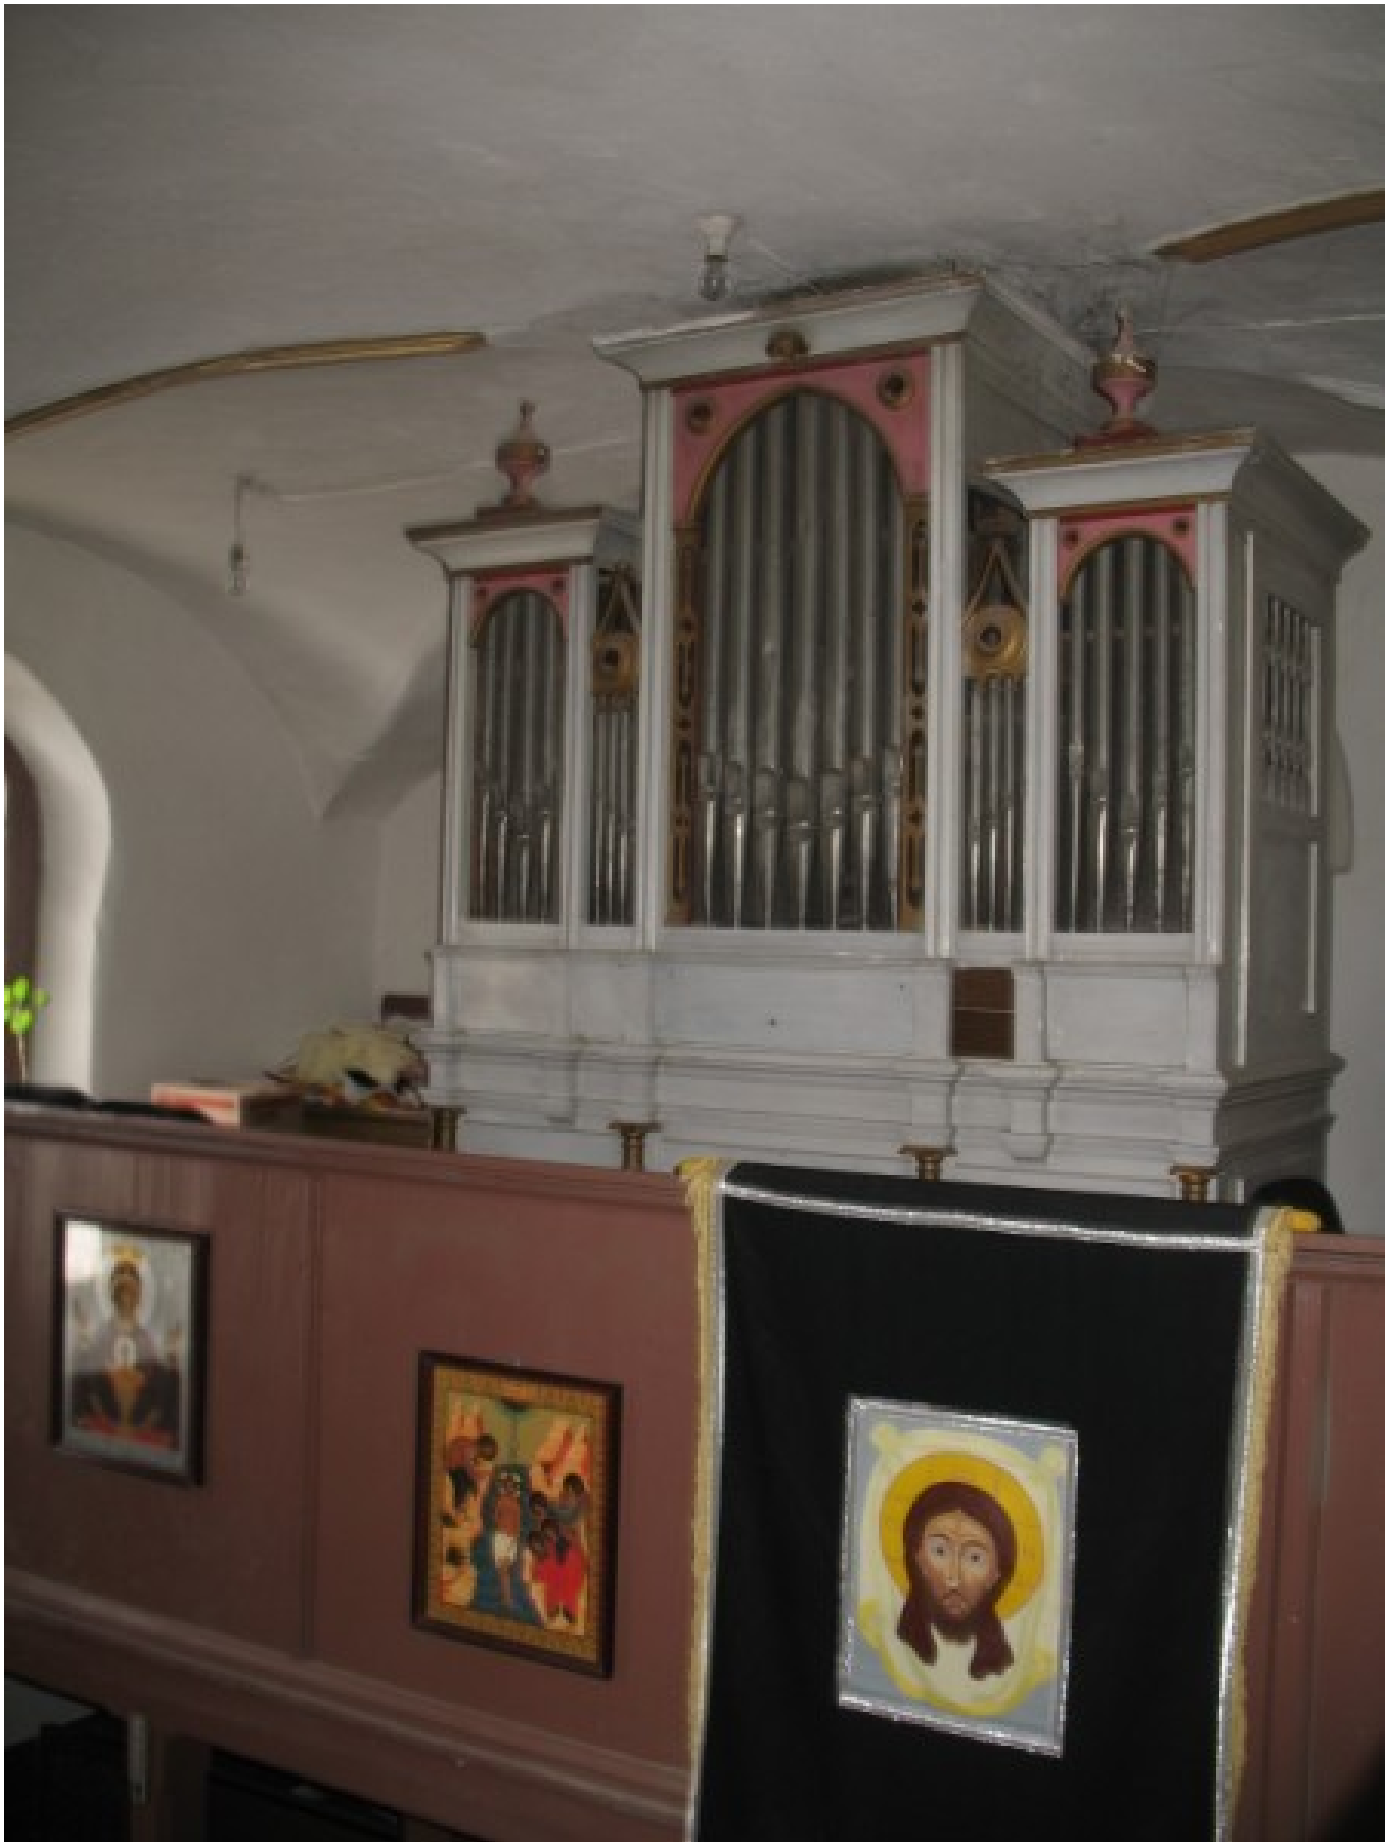

Prospekt am alten Standort in der Siechhofkirche in Schässburg unten beim Bahnhof