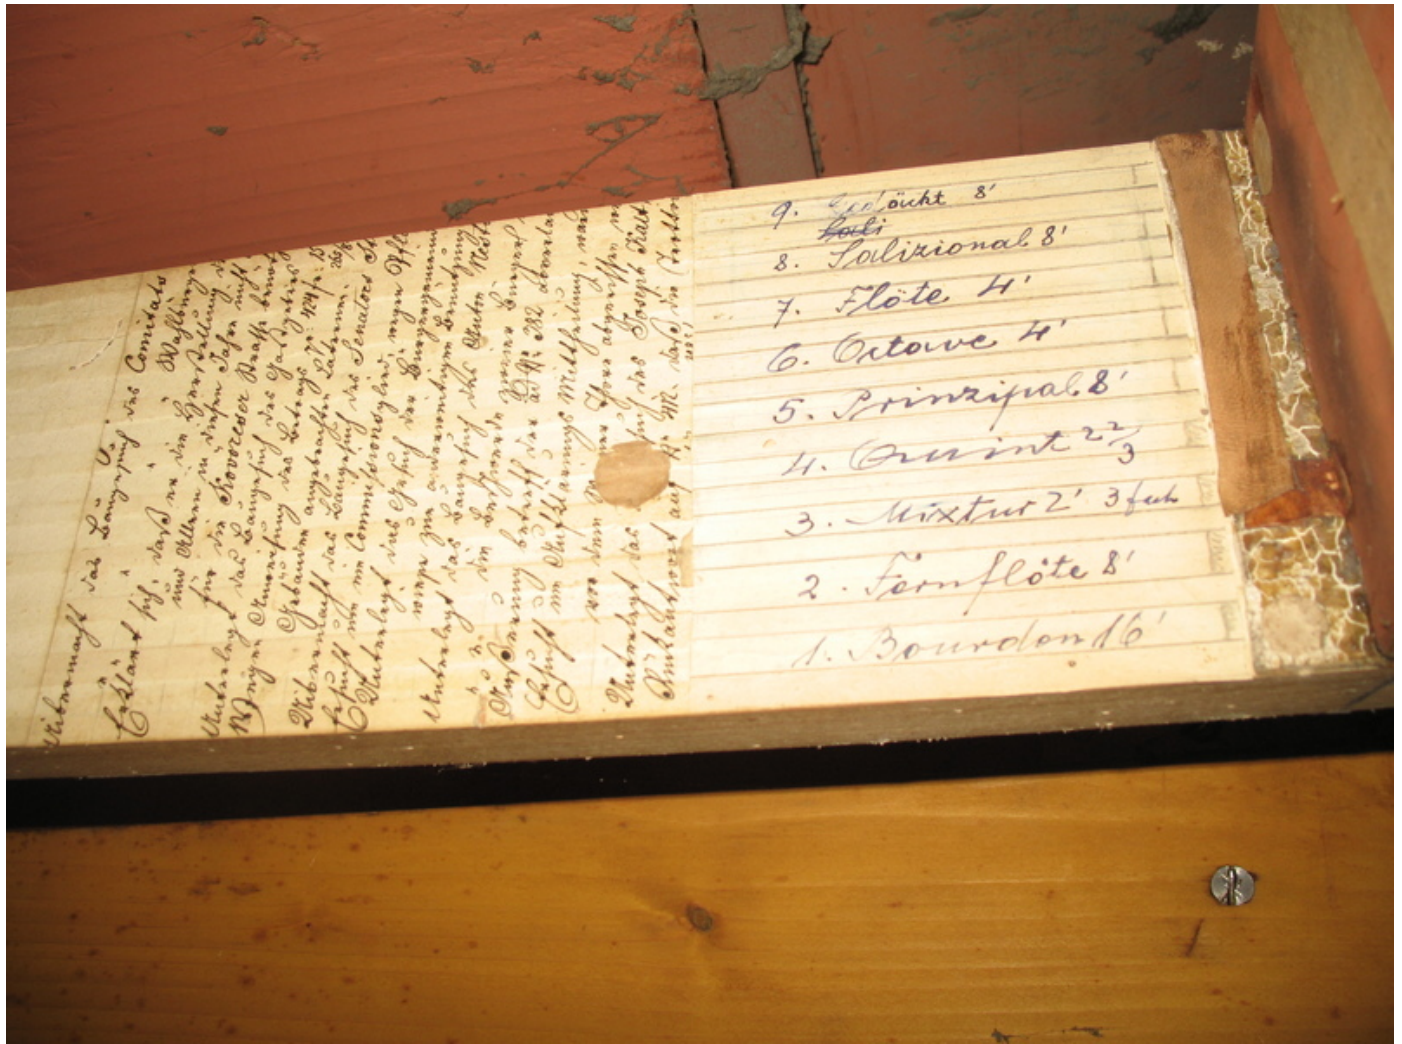

Die beiden letzten Bilder entstanden anlässlich der Storchenzählung am 9.6.2019. Landeskirchenkurator Friedrich Philippi denkt zum Glück auch an unsere Orgeln und zählt sie mit! Zufällig war die Türe offen und ein reformierter Mann in der Kirche, der die eingeschlagenen Fensterscheiben zählte, um sie zu ersetzen. Danke allen, die sich unserer Kirchen annehmen.

Inschrift in der Orgel

Spieltisch

Orgelempore

Alles da!

Im Profil

Orgel im Raum (altes Foto)

Bild7

Tretanlage und Balg; Zustand 2019